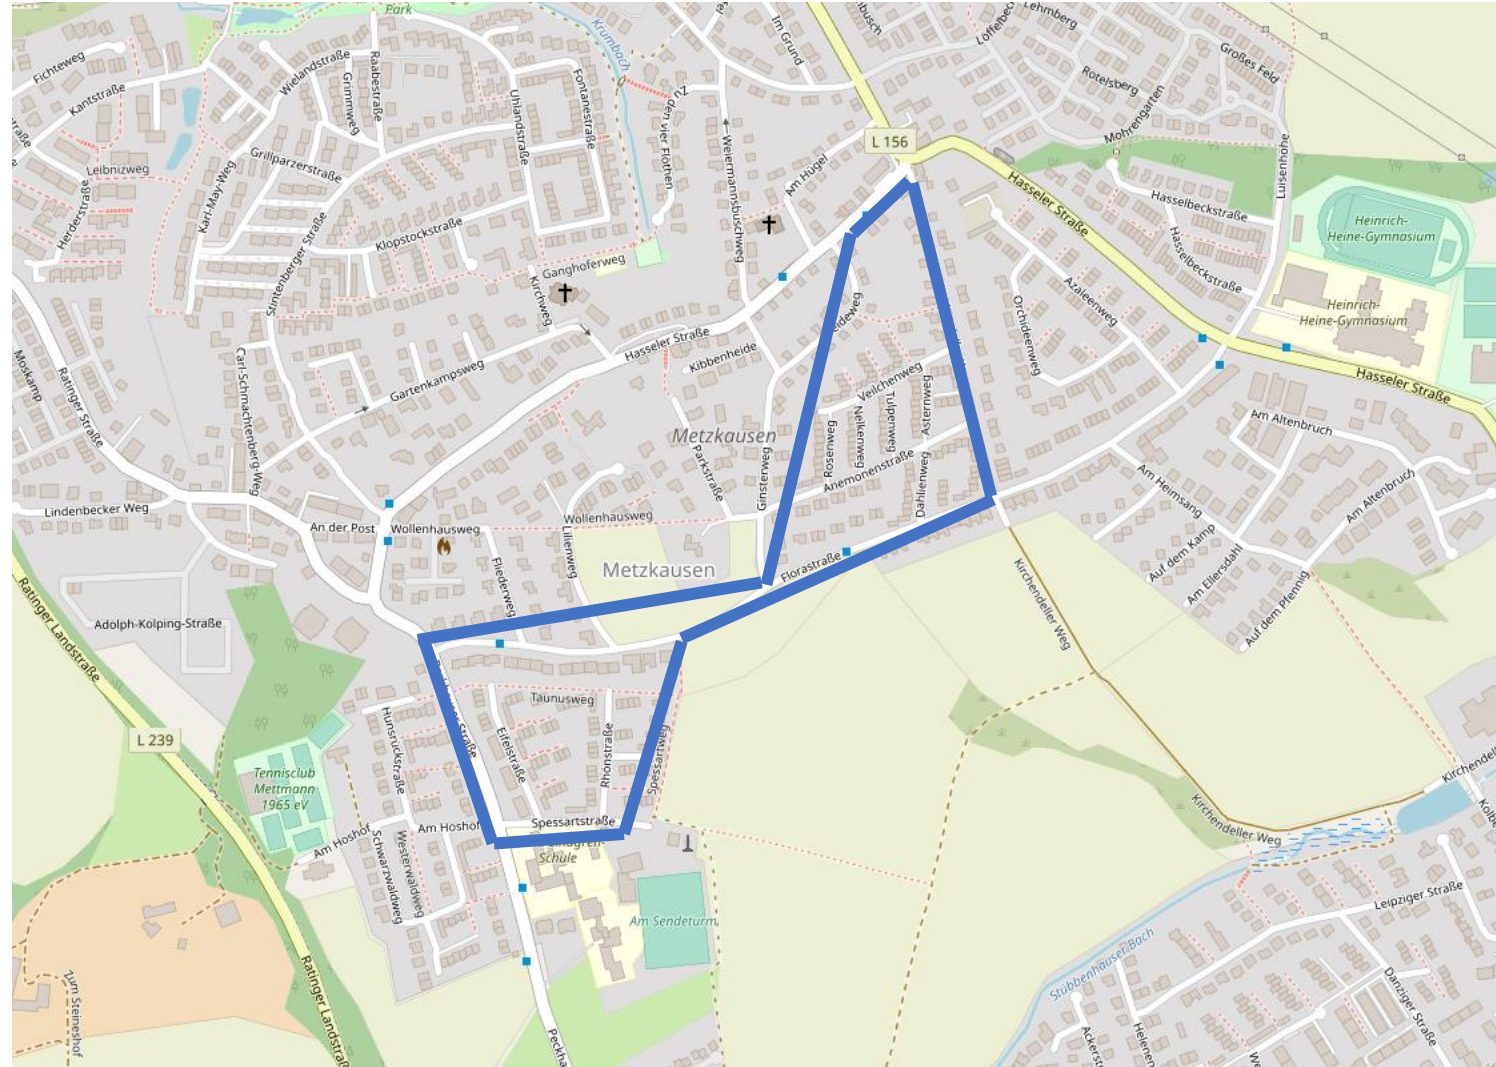

# ME-Metzkausen

Strecke St. Martin Plakate / Familien Laternenspaziergang Kernzeit 9. bis 13. November 2020

20 Plakate

Schule Spessartstraße

Peckhauserstraße

Florastraße

Ginsterweg

Heideweg

Hasseler Straße

Kirchendeller Weg

Florastraße

Funkturm

## Unzulässig ist Werbung generell

1. im Umkreis von 200 m im Bereich von Kreuzungen und Einmündungen sowie am Innenrand von Kurven,
2. vor Fußgängerüberwegen und Bahnübergängen,
3. an Verkehrszeichen und Verkehrseinrichtungen,
4. im Bereich von Kreisverkehren und auf Verkehrsinseln“