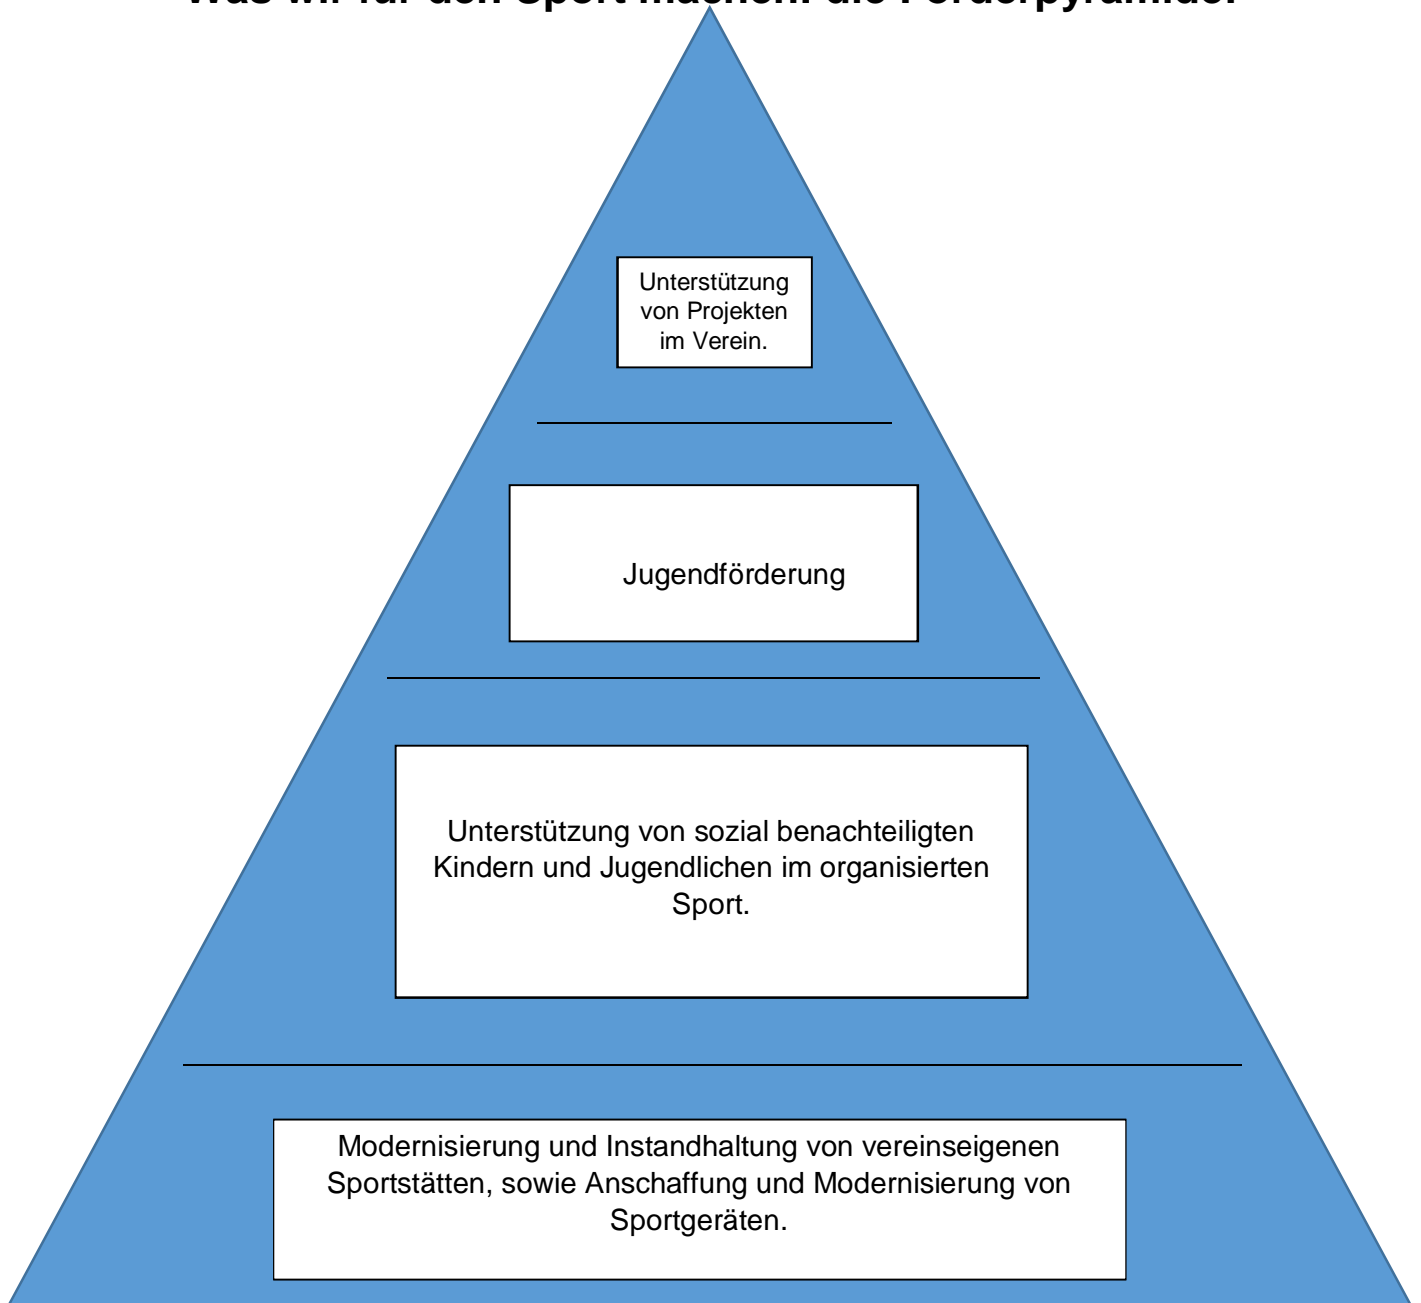

Förderverein mettmann-sport e.V.

Hier kannst Du helfen: ab nur 12€ im Jahr!

Was wir für den Sport machen: die Förderpyramide!

Werde Mitglied im Förderverein und unterstütze durch Deinen Jahresbeitrag oder **Deine Spende gemeinnützig, nachhaltig und langfristig den Vereinssport.**